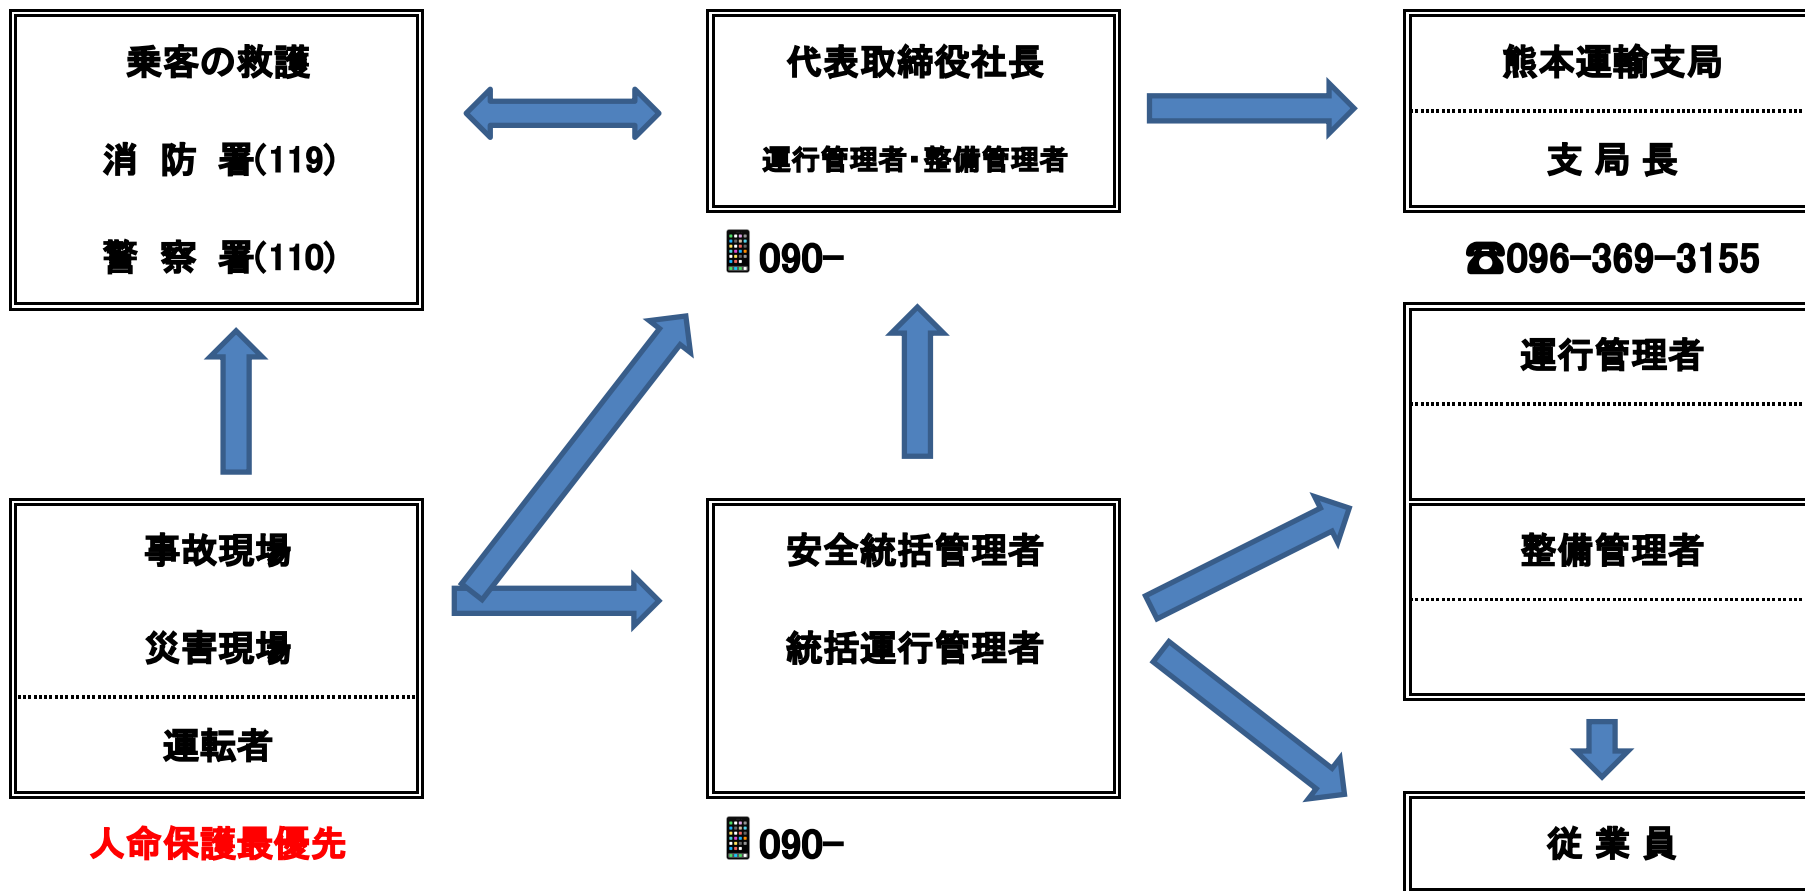

有限会社サンライト観光バス 重大事故及び災害発生時の連絡図

会社 ☎0968-37-2064 📠0968-37-2067

人命保護最優先
二次災害防止