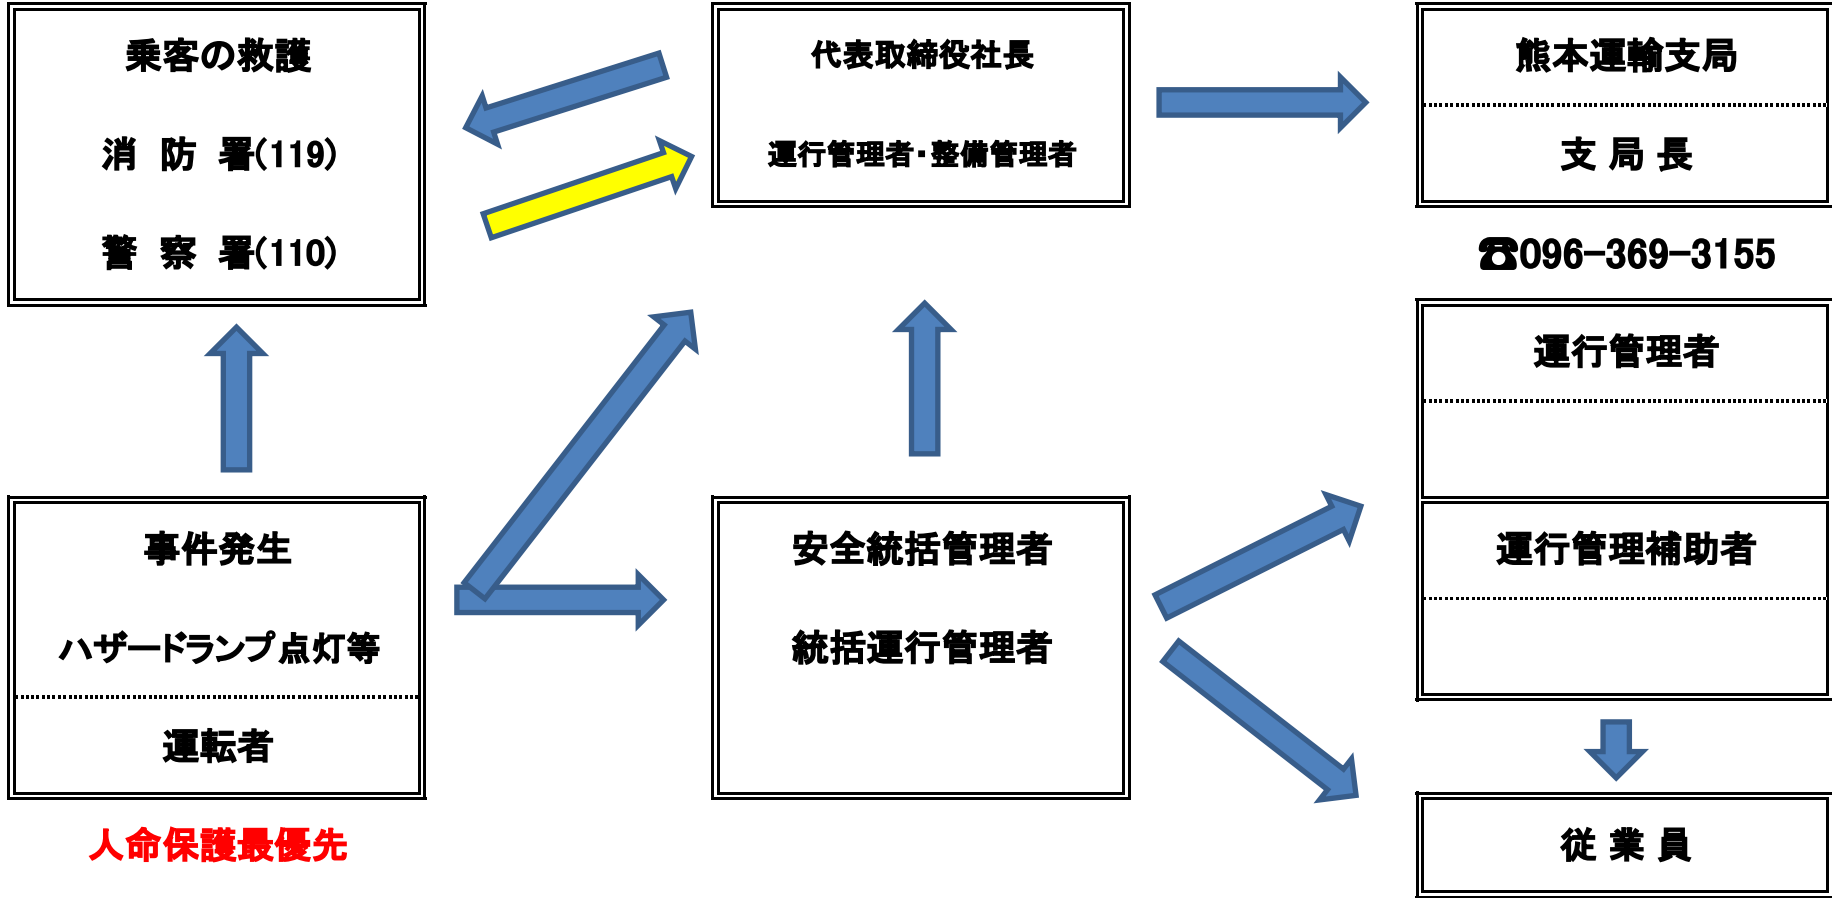

有限会社サンライト観光バス 事件発生時の連絡体制図

会社 ☎0968-37-2064 📠0968-37-2067

人命保護最優先